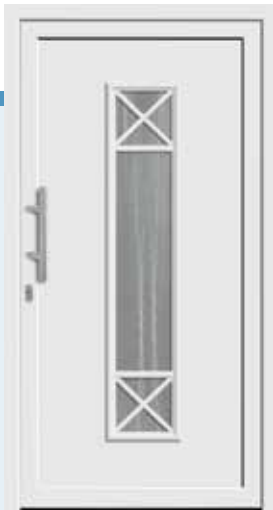

BASIC|E10

- Chinchilla, weiß
- Kunststoffrahmen

BASIC|E11

- Chinchilla, weiß
- Kunststoffrahmen

BASIC|E12

- Chinchilla, weiß
- Kunststoffrahmen

BASIC|E13

- Chinchilla, weiß
- Kunststoffrahmen

BASIC|E14

- Chinchilla, weiß
- Kunststoffrahmen

GRIFF

- Edelstahlstangengriff 400 mm mit gefrästen Punkten
- Außen Edelstahlrosette
- Innen Drücker mit Langschild
- Profilzylinder mit Not- und Gefahrenfunktion, 3 Schlüssel